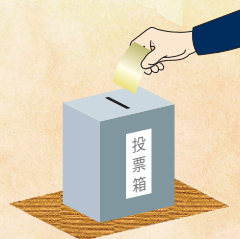

海・河川・道路情報ライブカメラ

MCTVでは、海や河川、道路の様子を確認できるライブカメラを設置しています。その映像をコミュニティチャンネル(第1・第2)でご覧いただけます。大雨の際や台風シーズンなどは是非お役立てください。
※CS013chで24時間視聴可能

多気町議会議員選挙 開票速報

コミュニティチャンネル第2 (地デジ11ch)
7月12日 (日) 午後8:00~終了まで

任期満了に伴う多気町議会議員選挙の開票速報を生中継でお送りします。開票所の様子や立候補者の紹介を交えながら得票数を紹介いたします。