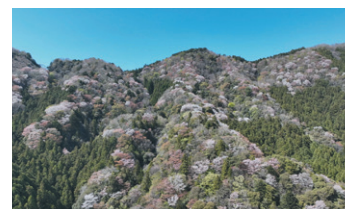

### 発信!モノゴコロ

地域の頑張る会社やひと味違うお店、そこから生み出される商品にスポットをあててご紹介します。

- 7日~ 小さな農園 髭莓(松阪市)
- 15日~ かつおの天ぱく(志摩市)

### 空から見れば

身近な風景や建物を、ドローンを活用し、上空からの視点で綴る10分間。

- 7日~ 相津峠のヤマザクラ(大台町~松阪市)
- 15日~ 宝塚古墳公園(松阪市)