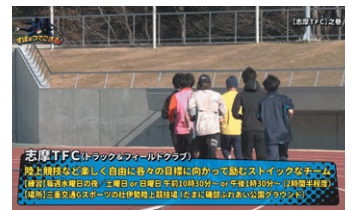

- 1日~ メ〜テレNEXTドラマ・エンタメ・ダンス
- 15日~ LaLa TV

■15日更新

あつまれ☆元気っず

マーブルくんとマーリンちゃんが
元気な子どもたち「元気っず」を探
します。子どもたちの可愛いダンス
もありますよ!

- 1日~ 第2明和ゆたか園(明和町)
- 15日~ 伊勢寺幼稚園(松阪市)

スポーツ応援番組 SPORTS TIME

ナビゲーター・スポまとと一緒に、
この地域で頑張るスポーツマンを
応援しよう!

- 1日~ 明和柔道教室(明和町)
- 15日~ 未定

すばおつでござる!

忍びの里で修業をする忍者が志摩
地域で頑張るスポーツチームや団
体を忍法や手裏剣を封印して体当
たりでレポート!

- 1日~ 志摩TFC(陸上)
- 15日~ 浜島スポーツクラブダイエットコース

発信!モノゴコロ

地域の頑張る会社やひと味違うお
店、そこから生み出される商品にス
ポットをあててご紹介します。

- 1日~ 木工作家 稲田太志さん(多気町)
- 15日~ 小さな農園 髭莓(松阪市)

空から見れば

身近な風景や建物を、ドローンを
活用し、上空からの視点で綴る10
分間。

- 1日~ 錦の風景(大紀町)
- 15日~ 相津峠のヤマザクラ
(大台町・松阪市)

F JUNCTION

Fishing, Future, Fun, Friend...そして Fishing
Vision. 様々な[F]が交じわるジャンクションとし
て釣り業界を横断するフィッシングエンタメ情報番
組。話題の釣り具情報、釣りや魚にまつわる最新
情報、釣りと観光・魅力満載の地域情報を発信。